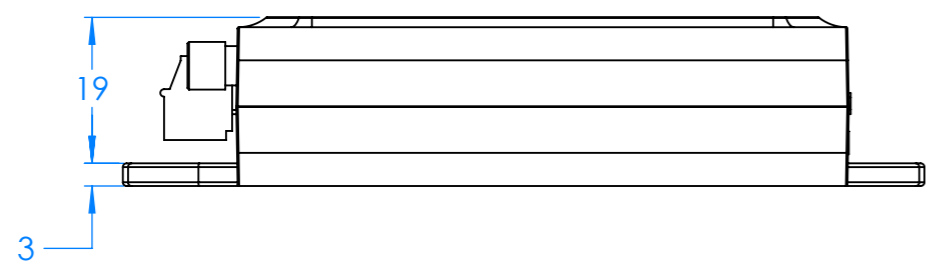

Dimension Drawing - GX GSM	
GSM100100400	GX LTE 4G-E
GSM100200400	GX LTE 4G-A
GSM100300400	GX LTE 4G-SA

Dimensions in mm

**victron energy**  
BLUE POWER