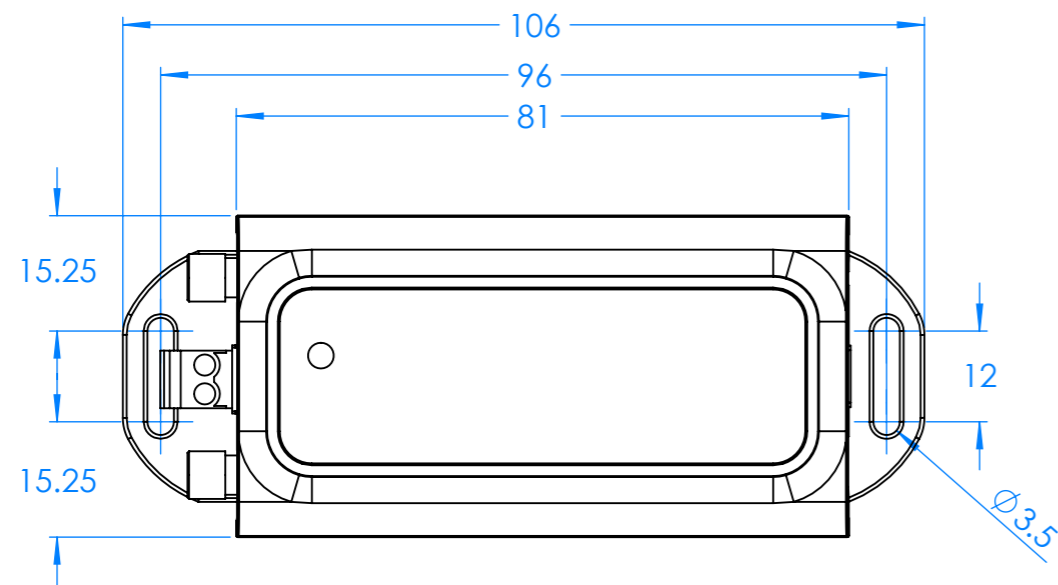

Dimension Drawing - GX GSM	
GSM100100400	GX LTE 4G-E
GSM100200400	GX LTE 4G-A
GSM100300400	GX LTE 4G-SA

Dimensions in mm

**victron energy**  
BLUE POWER